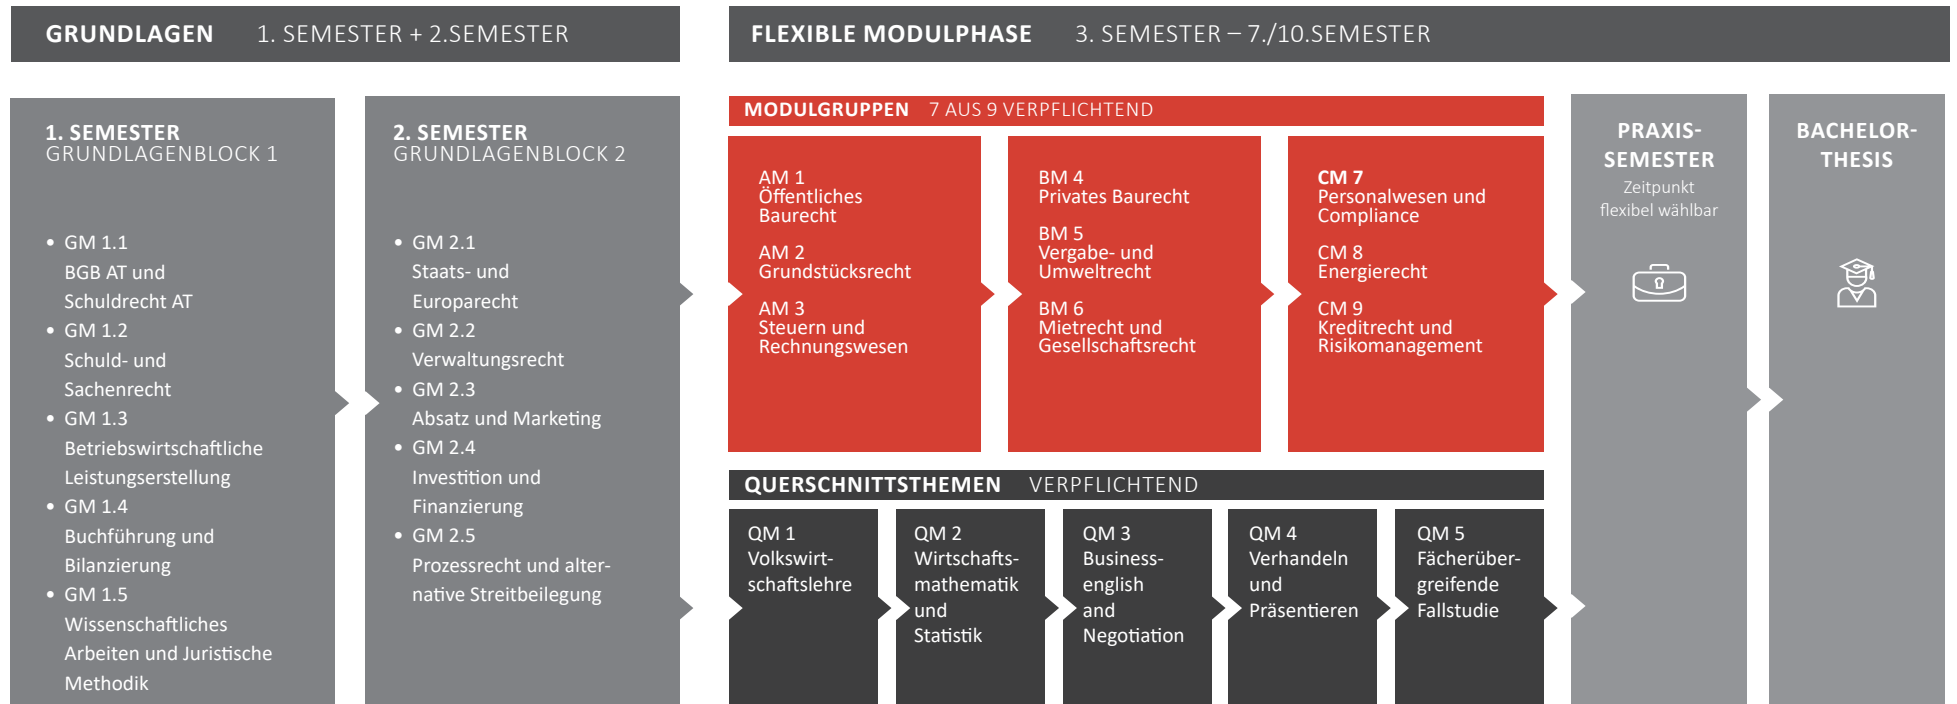

STUDIENVERLAUF

BACHELOR WIRTSCHAFTSRECHT (BAU UND IMMOBILIEN)

ERLÄUTERUNG MODULGRUPPEN 7 AUS 9 VERPFLICHTEND (IM ROTIERENDEN SYSTEM)